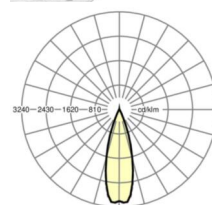

электротехника

Балласт	Электронный драйвер (1 штука)
Мощность системы	53W
сетевое напряжение	230V/50Hz
класс энергосбережения/Источник света	C

Оптика

Оснастка	LED, цветопередача/оттенок света CRI ≥ 80 / 3000K
Допуск для координаты цветности (MacAdam)	3SDCM
Фотобиологическая безопасность (светильник)	RG1
Номинальный световой поток	8902lm
Срок службы LED	50000h L80/B10 (Tq 35°C)
светоотдача светильников	169lm/W
Угол излучения	30° (C0) / 30° (C90)
UGR поп./вдоль	13.2 / 12.1

DEEP-LINK

<https://www.regiolux.de/ru/article/19445004120>

Ссылка	LED 9000lm 830
ηLB	100 %
Φ ↓/↑	99 % / 1 %
UGR поп./вдоль дисплей	13.2 / 12.1
	65° < 3000cd/m²

Механика

цвет корпуса	белый стандартный для электротехники RAL 9016
размеры (LxWxH/DxH)	1531mm x 55mm x 37mm
вес (нетто)	2kg
Вид монтажа	сборка трековых систем, световая структура

размеры

L	1531 mm	Длина
В	55 mm	Ширина
Н	37 mm	Высота