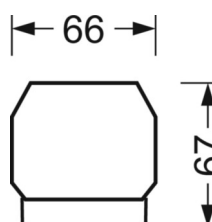

DEEP-LINK

<https://www.regiolux.de/ru/article/19445004120>

Ссылка	LED 9000lm 830
ηLB	100 %
Φ ↓/↑	99 % / 1 %
UGR поп./вдоль дисплей	13.2 / 12.1
	65° < 3000cd/m²

Механика

цвет корпуса	белый стандартный для электротехники RAL 9016
размеры (LxWxH/DxH)	1531mm x 55mm x 37mm
вес (нетто)	2kg
Вид монтажа	сборка трековых систем, световая структура

размеры

L	1531 mm	Длина
В	55 mm	Ширина
Н	37 mm	Высота